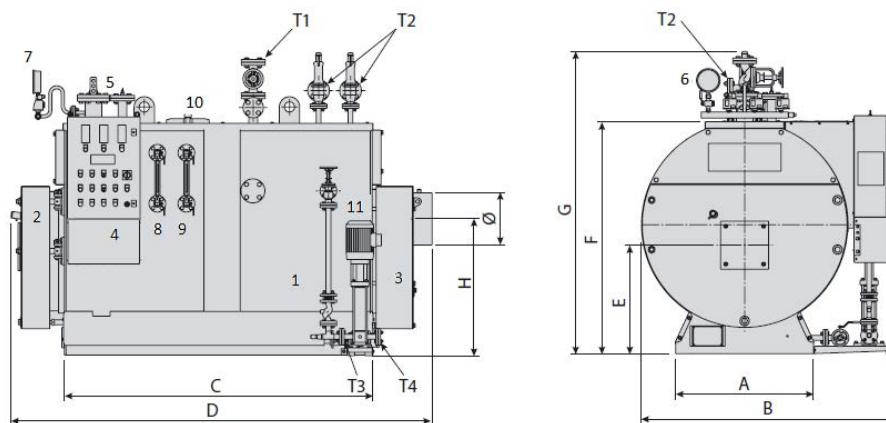

Legenda

- 1 Caldaia
- 2 Porta
- 3 Camera fumo
- 4 Quadro elettrico
- 5 Tubo livelli
- 6 Manometro

- 7 Pressostati
- 8 Indicatore di livello
- 9 Indicatore di livello (optional)
- 10 Passo d'uomo
- 11 Pompa alimentazione

Indicatore livello (optional)

- T1 Presa vapore
- T2 Valvole di sicurezza
- T3 Alimentazione pompa
- T4 Scarico caldaia

Layout complessivo

Le dimensioni esposte possono essere modificate senza preavviso

LPV
C A L D A I E