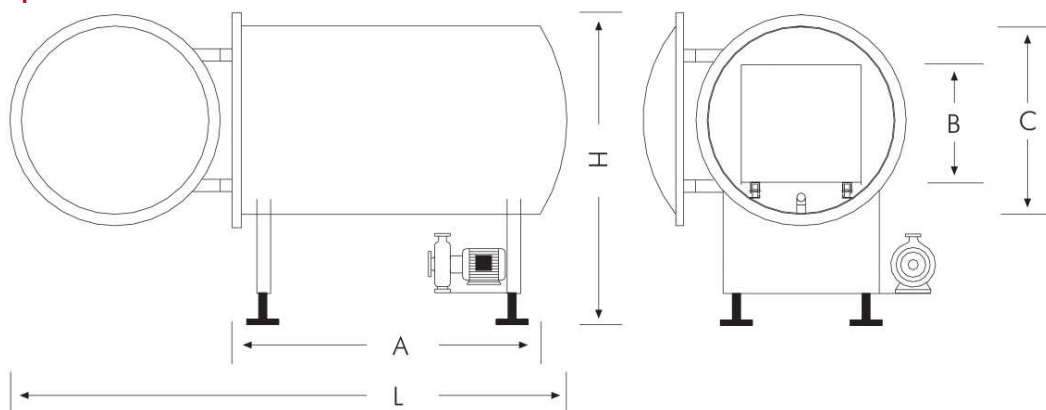

Layout complessivo

Le dimensioni esposte possono essere modificate senza preavviso – Esecuzioni speciali su richiesta

LPV
C A L D A I E

LPV CALDAIE s.r.l.

Via Cremonese 150/A, 43126, Parma (Italy)

Tel. +39 0521 674088

www.lpvcaldaie.com info@lpvcaldaie.com