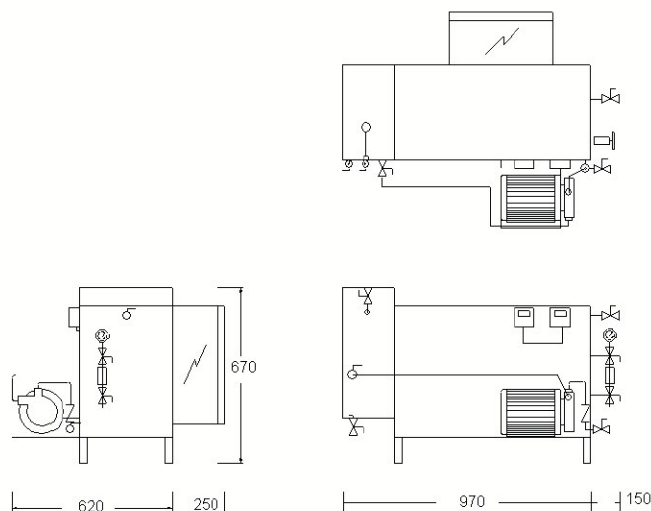

Layout complessivo

Le dimensioni esposte possono essere modificate senza preavviso - Esecuzioni speciali a richiesta

LPV
C A L D A I E

LPV CALDAIE S.r.l.

Via Cremonese, 150/a - 43010 Località Fontana - Parma (Italy)
Tel. +39 0521 674088 - Fax +39 0521 674082

www.lpvcaldaie.com info@lpvcaldaie.com